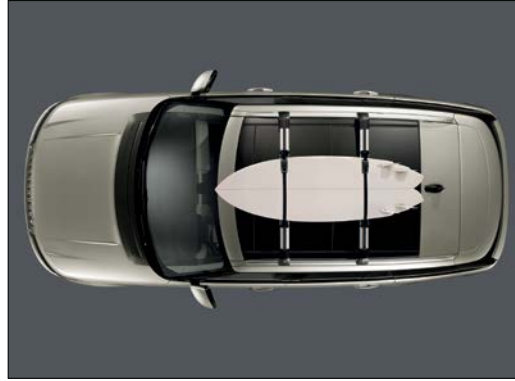

DACHTRÄGER FÜR WASSERSPORTGERÄTE

VPLGR0107 € 371,-