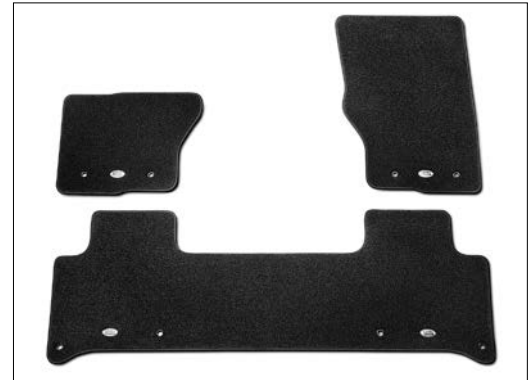

LR082695

€ 419,-

EDELSTAHL EINSTIEGSLEISTEN

VPLRS0368

€ 274,-

SCHALTWIPPEN ALUMINIUM

VPLVS0187MMU

€ 507,-