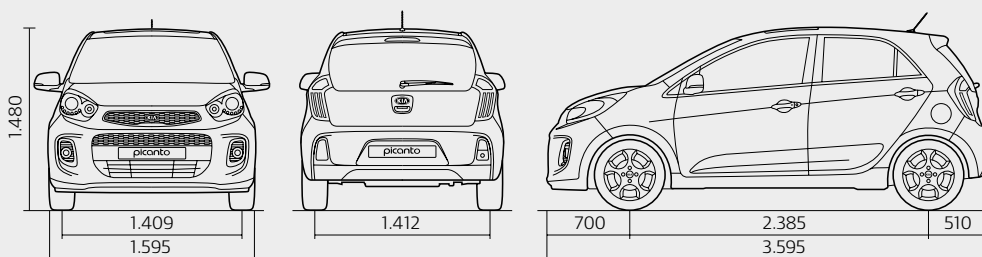

Alle hier genannte Informationen basieren auf den aktuellsten zum Zeitpunkt der Drucklegung verfügbaren Daten. Von der Korrektheit der Beschreibungen wird ausgegangen, und die Kia Motors Corporation unternimmt alle Anstrengungen zur Sicherstellung der Richtigkeit; Fehlerlosigkeit kann jedoch nicht garantiert werden. Von Zeit zu Zeit können Aktualisierungen oder Änderungen an Fahrzeugmerkmalen und anderen in dieser Broschüre genannten Fahrzeugdaten erforderlich sein. Einige der abgebildeten Fahrzeuge zeigen Sonderausstattung, die eventuell nicht in allen Regionen erhältlich ist. Alle abgebildeten Video- und Kameraaufnahmen sind simuliert. Mit der Veröffentlichung und Verbreitung dieses Materials übernimmt die Kia Motors Corporation keinerlei ausdrückliche oder stillschweigende Garantien für Kia-Produkte jedweder Art. Fragen Sie Ihren örtlichen Kia Partner nach aktuellen Informationen.

© 2015 Kia Motors Corporation. Die Reproduktion der Inhalte dieses Materials ohne Genehmigung der Kia Motors Corporation ist untersagt.

● Außenmaße des Picanto (mm)